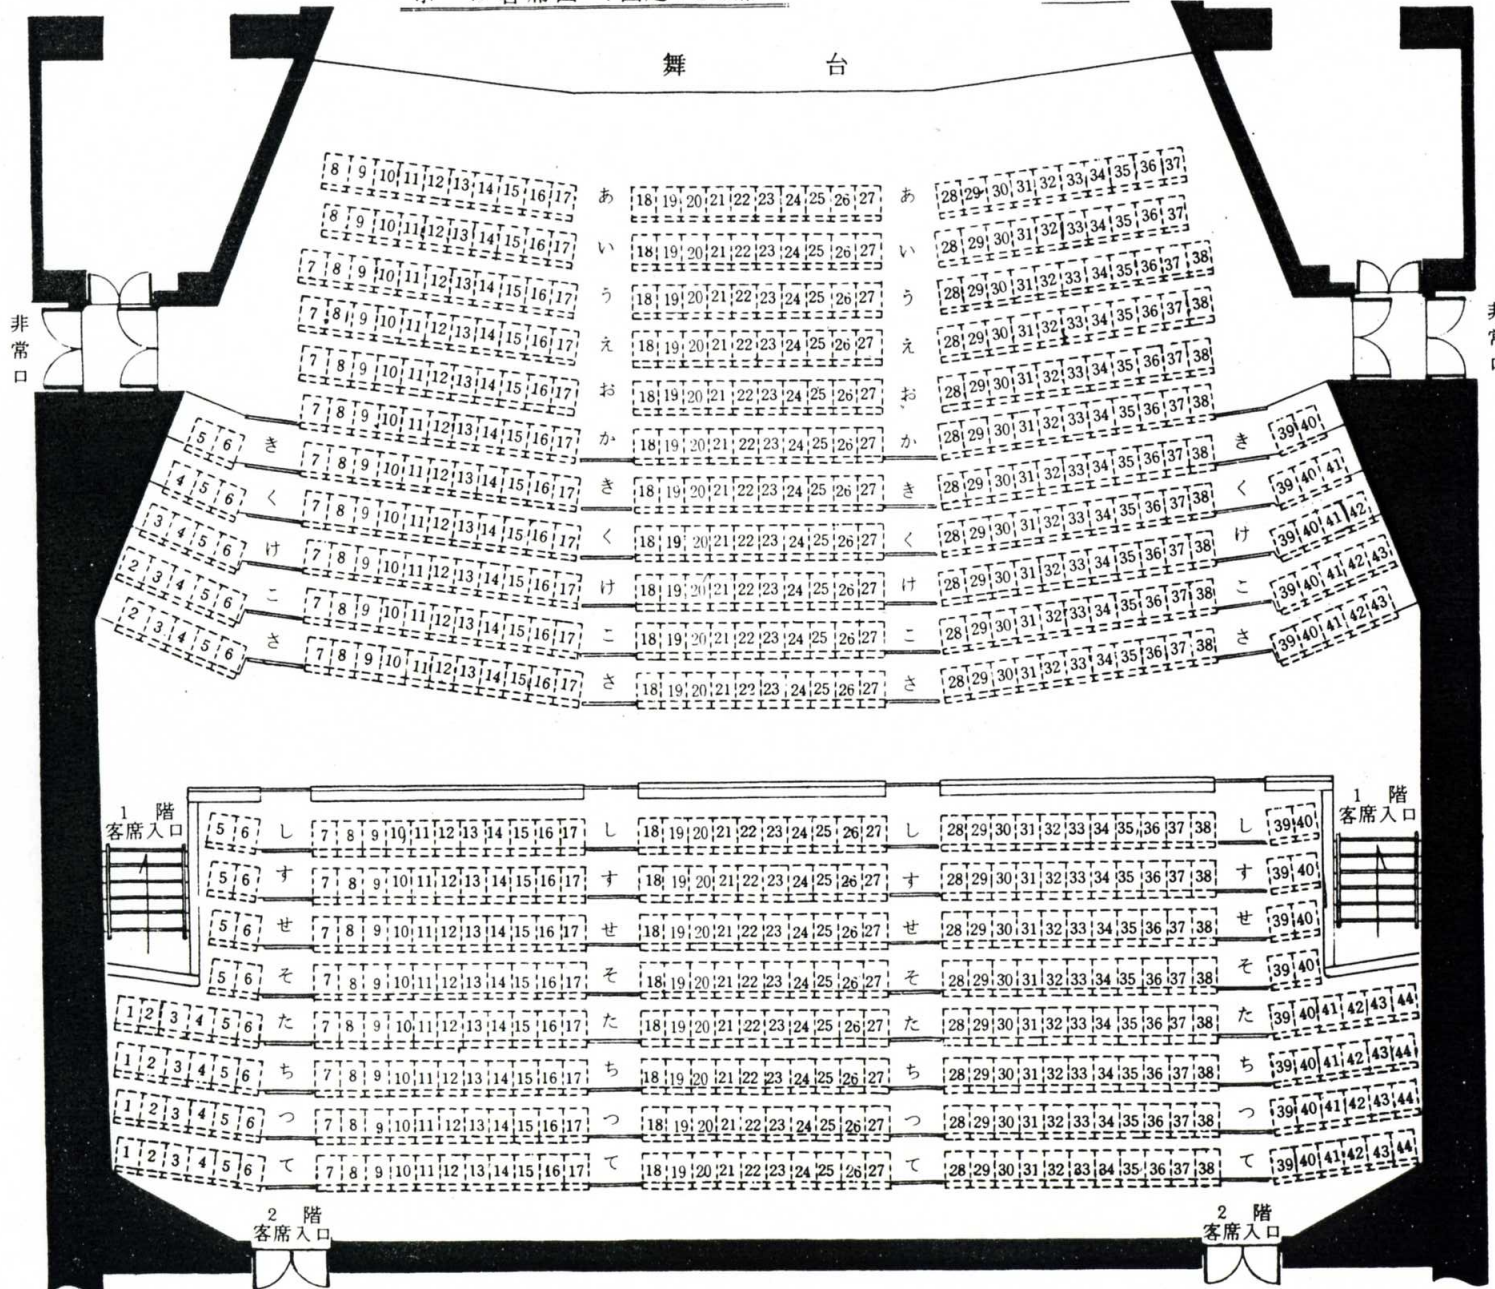

蕨市民会館

ホール客席図 (固定706席)

1/100

定 員 706名