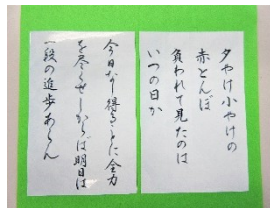

体験①粘土でどうぶつを作ろう！（うし）

日時：16日 10:00～12:00
会場：1階 旭町公民館 集会室
定員：8名
講師：蕨市美術連盟 織本亘

体験⑤江戸手妻をやってみよう

日時：17日 10:00～15:00 ★
会場：1階 旭町公民館 集会室
定員：10名
講師：東京イリュージョン(株)
藤山新太郎

体験②美しい いけばな

日時：16日 10:00～12:00
会場：1階 旭町公民館 調理実習室
定員：10名
講師：草月流 小林幽霞

体験⑥三味線をひいてみよう

日時：17日 10:00～15:00 ★
会場：1階 旭町公民館 和室
定員：10名（小学5年生以上）
講師：杵屋六哲緒

体験③かな交じり書を書いてみよう

日時：16日 10:00～12:00
会場：3階 多目的ホール
定員：10名
講師：蕨書道連盟役員

※小筆ご持参ください

体験⑦日本舞踊を踊ってみよう

日時：17日 10:00～15:00 ★
会場：3階 多目的ホール
定員：10名
講師：花ノ本寿稀、花柳知由女