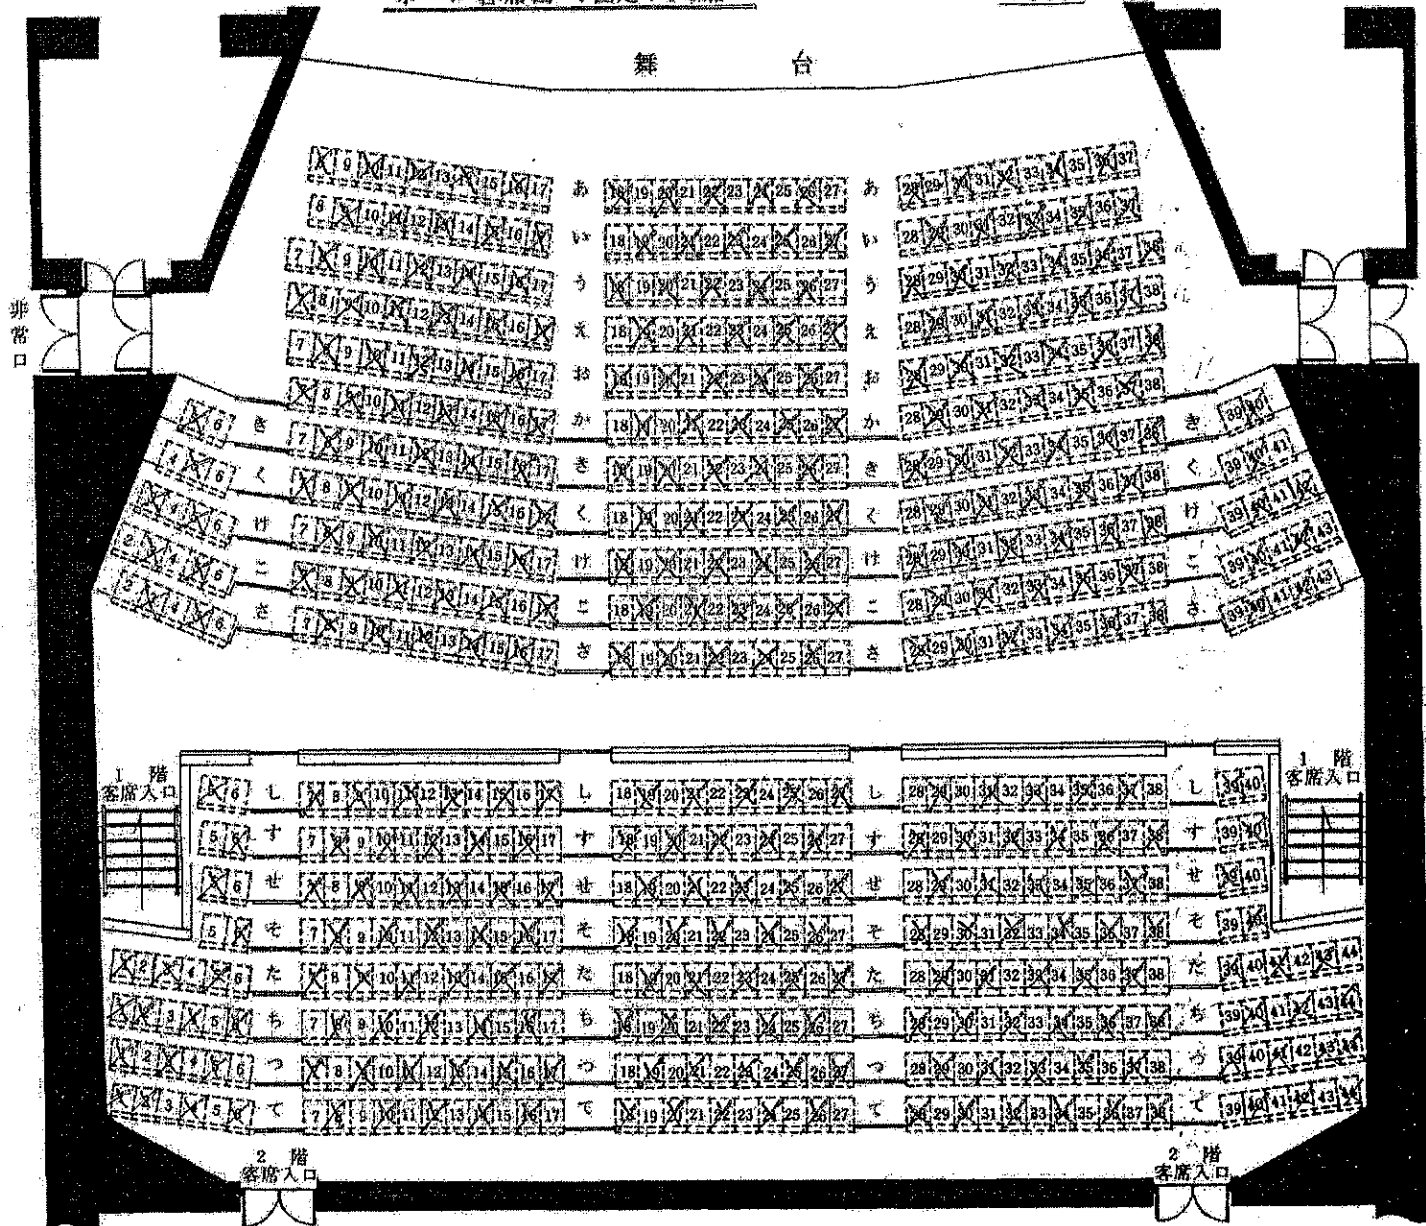

# 蕨市民会館

ホール客席図 (固定706席)

1/100

定員 706名