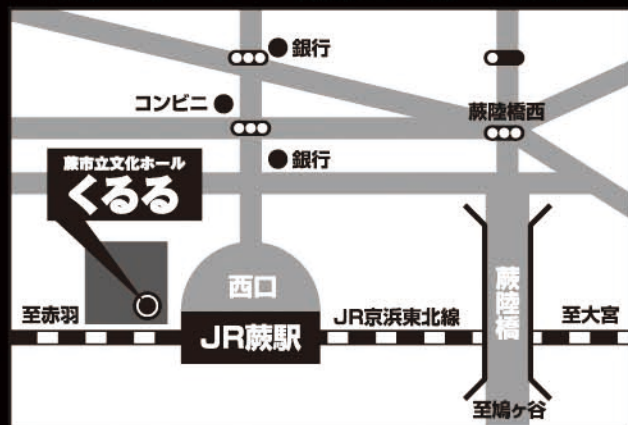

PIANO/ 阿部篤志

JAZZ を原点に様々なジャンルで活躍中。森山開次ツアー 2010『翼』音楽担当の他、池袋芸術劇場主催『チェーホフ!?!』音楽監督、雅楽師・東儀秀樹の 2011 年ツアー監督他をつとめる。

■主催 / お問い合わせ

蕨市立 文化ホールくるる

〒335-0004 埼玉県蕨市中央 1-23-8

TEL 048-446-8311

蕨くるる | 検索 <http://warabi-fmpc.or.jp/kururu/>

※駐車場はありません。 ※未就学児童の入場はご遠慮ください。

●JR 東京より 28 分 ●JR 池袋駅より 22 分
●JR 大宮より 15 分