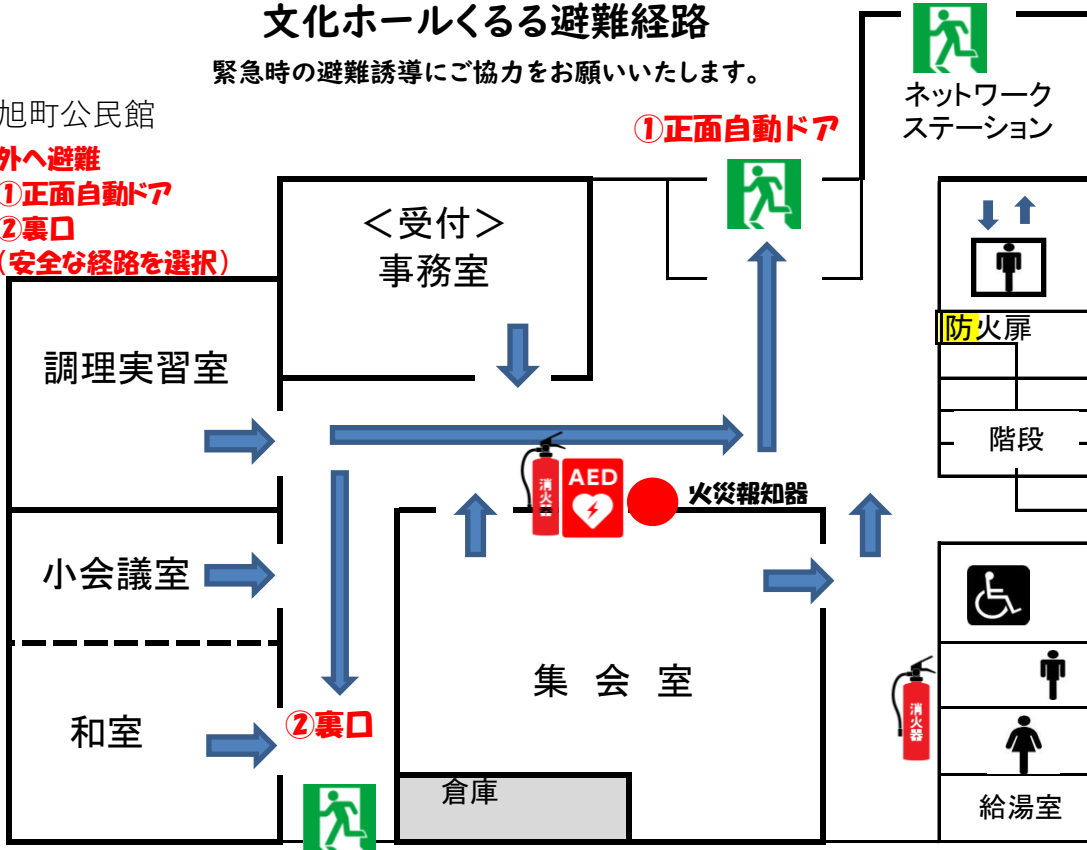

文化ホールくるる避難経路

緊急時の避難誘導にご協力をお願いいたします。

1 F 旭町公民館

- 外へ避難
- ①正面自動ドア
- ②裏口
- (安全な経路を選択)

3 F 文化ホールくるる
多目的ホール・会議室ホワイエ

- 1階から外へ避難
- ①外階段から1階裏口へ
- ②階段から1階へ
- (安全な経路を選択)