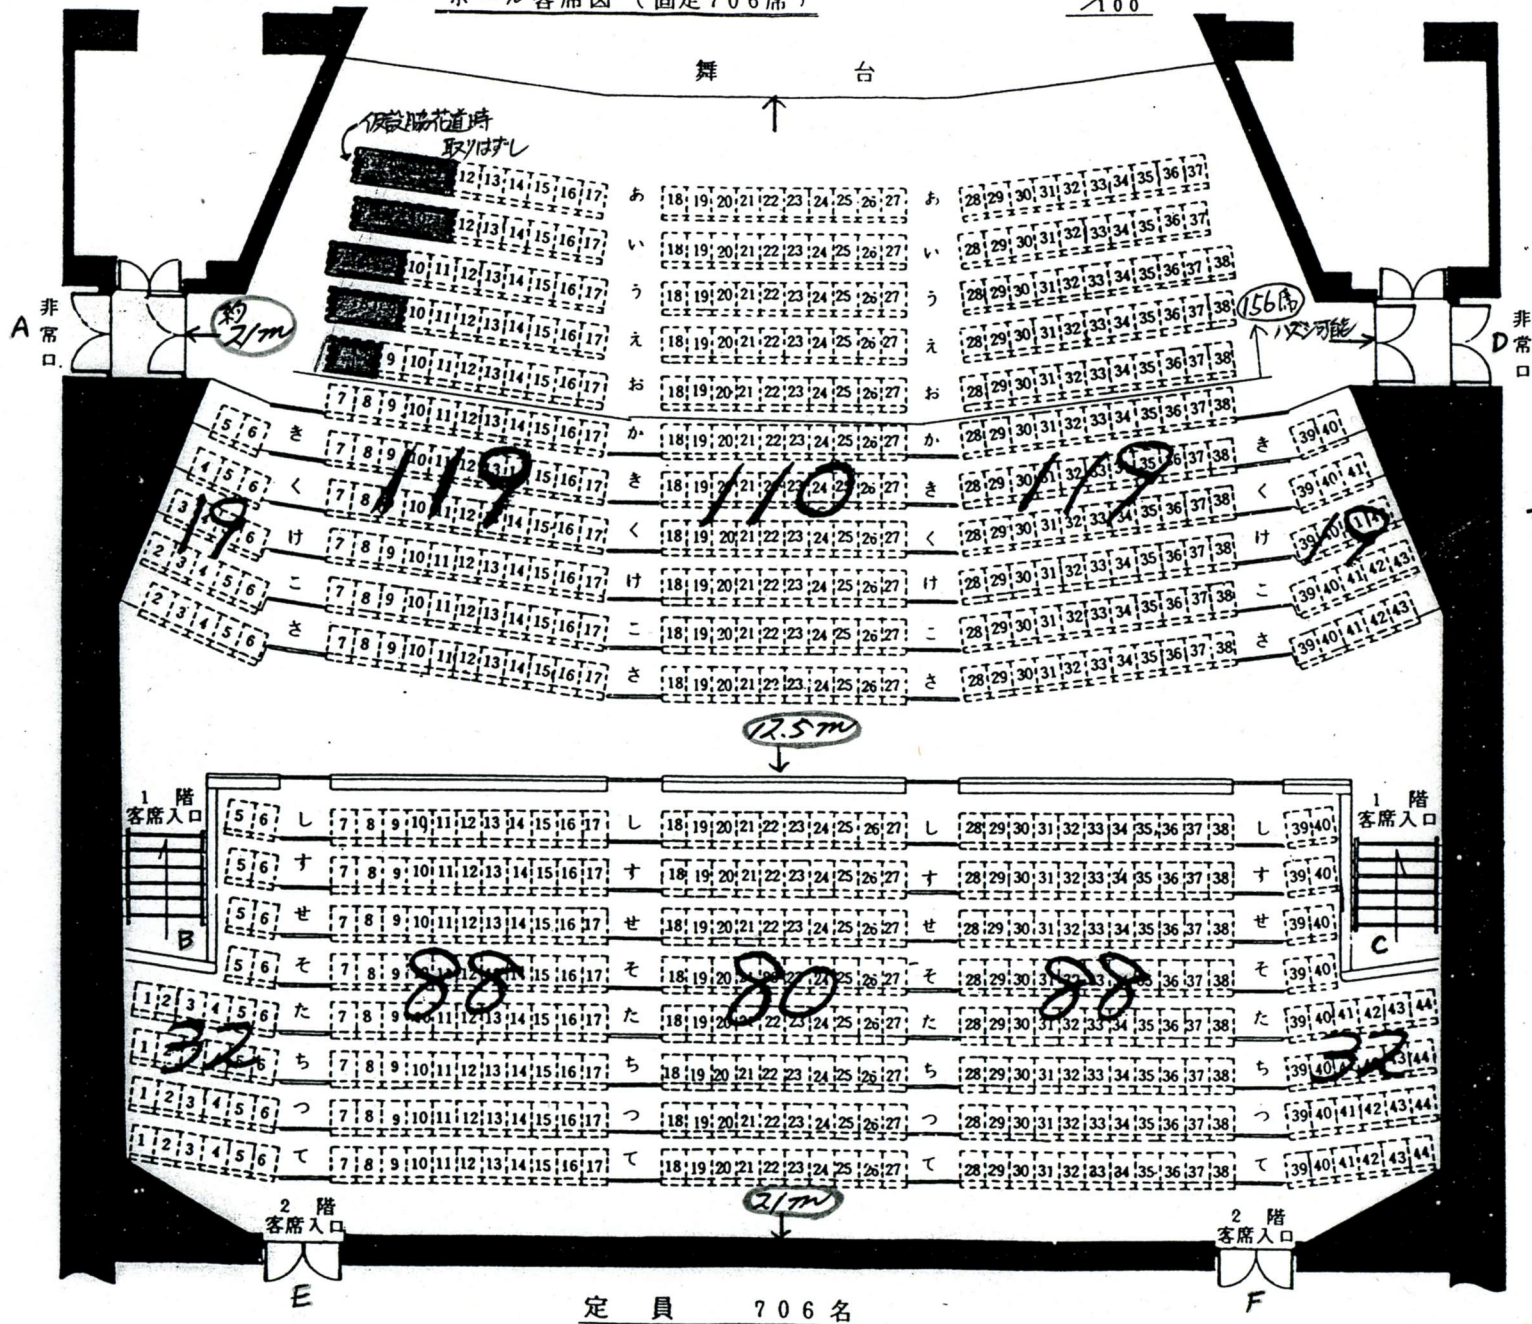

ホール客席図 (固定706席)

1/100

舞 台

定員 706名

前合計 386

後合計 320

<高さ>

- お列
- ①cm
- お列
- き 15cm高
- < 30
- け 75
- = 60
- さ 75
- 中通路 70cm高
- し 120
- す 150
- せ 180
- そ 210
- た 240
- ち 270
- つ 300
- て 330
- 側通路 360cm高