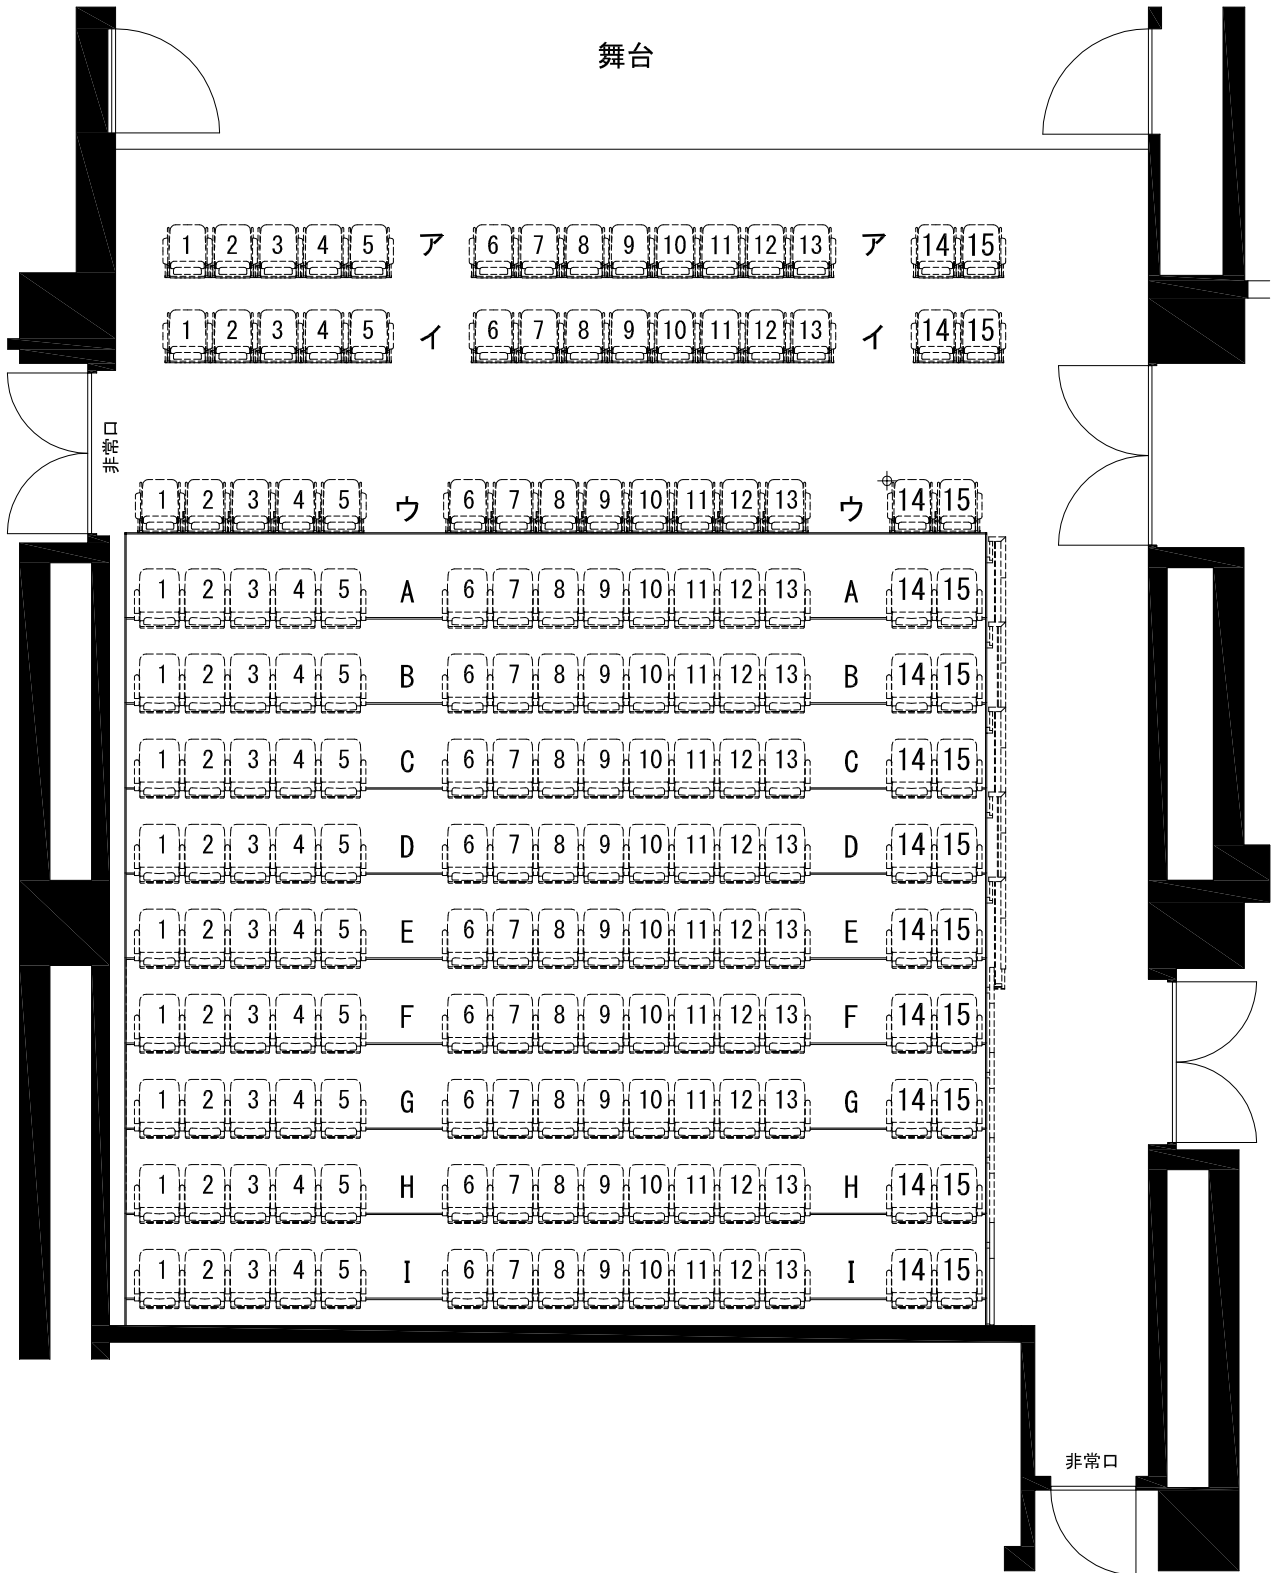

多目的ホール座席表

S 1/80

全180席＝可動式椅子135席+折り畳み椅子45席

折り畳み椅子45席 ア～ウ

可動式椅子135席 A～I