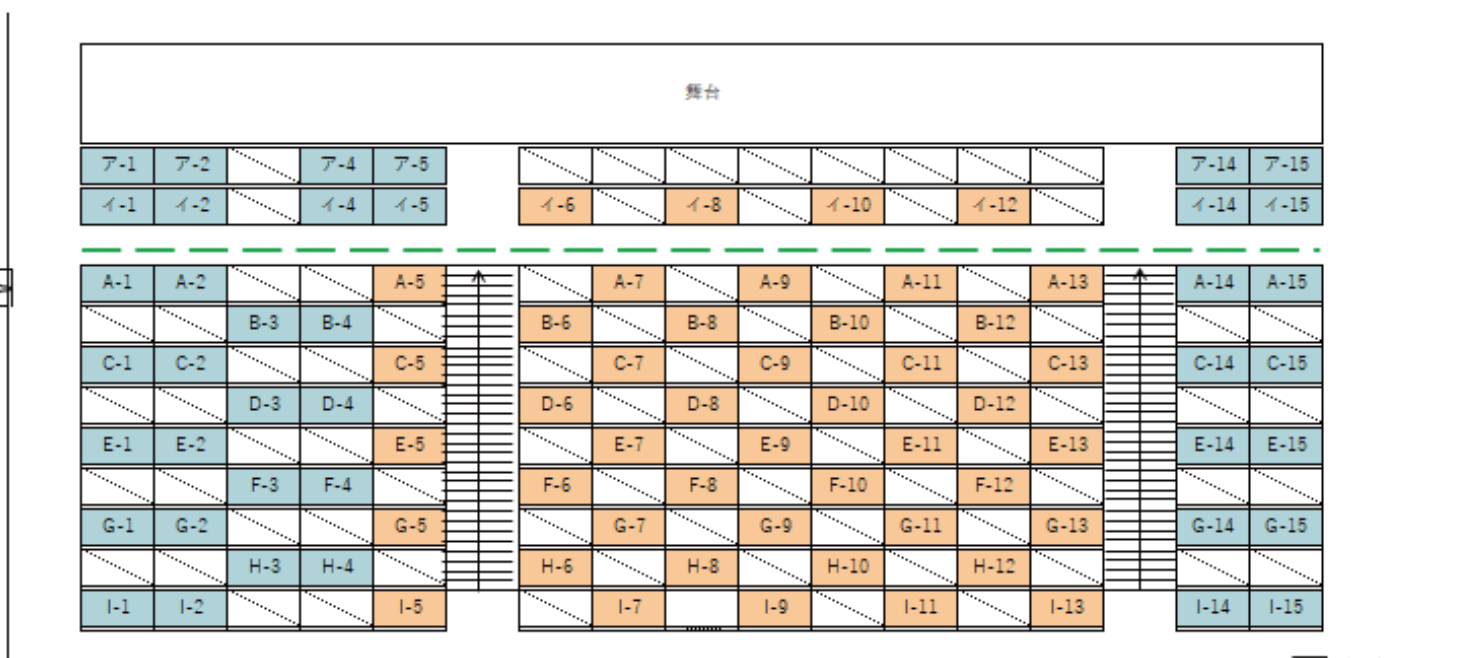

多目的ホール座席表

オレンジ：シングル席 2500円

ブルー：ペア席 4000円

**全席指定です。ゆったりとお楽しみください。** ※車椅子でのご来場については、お早めにお問合せください。  
入場前にお並びになる必要がありません。開場時間以降にご来館ください。  
前後左右を空けた席の配置です。ペアシートはお隣に座れます。大切な方とお楽しみください。

★JR京浜東北線 蕨駅西口 徒歩3分

〒335-0004 埼玉県蕨市中央1-23-8