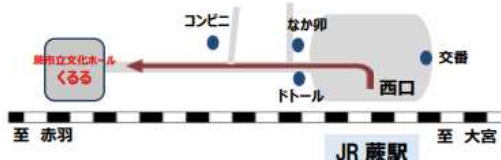

多目的ホール座席表

オレンジ：シングル席 2500円

ブルー：ペア席 4000円

全席指定です。ゆったりとお楽しみください。 ※車椅子でのご来場については、お早めにお問い合わせください。入場前にお並びになる必要がありません。開演時間までにご来館ください。前後左右を空けた席の配置です。ペアシートはお隣に座れます。大切な方とお楽しみください。

★JR 京浜東北線 蕨駅西口 徒歩3分

〒335-0004 埼玉県蕨市中央1-23-8